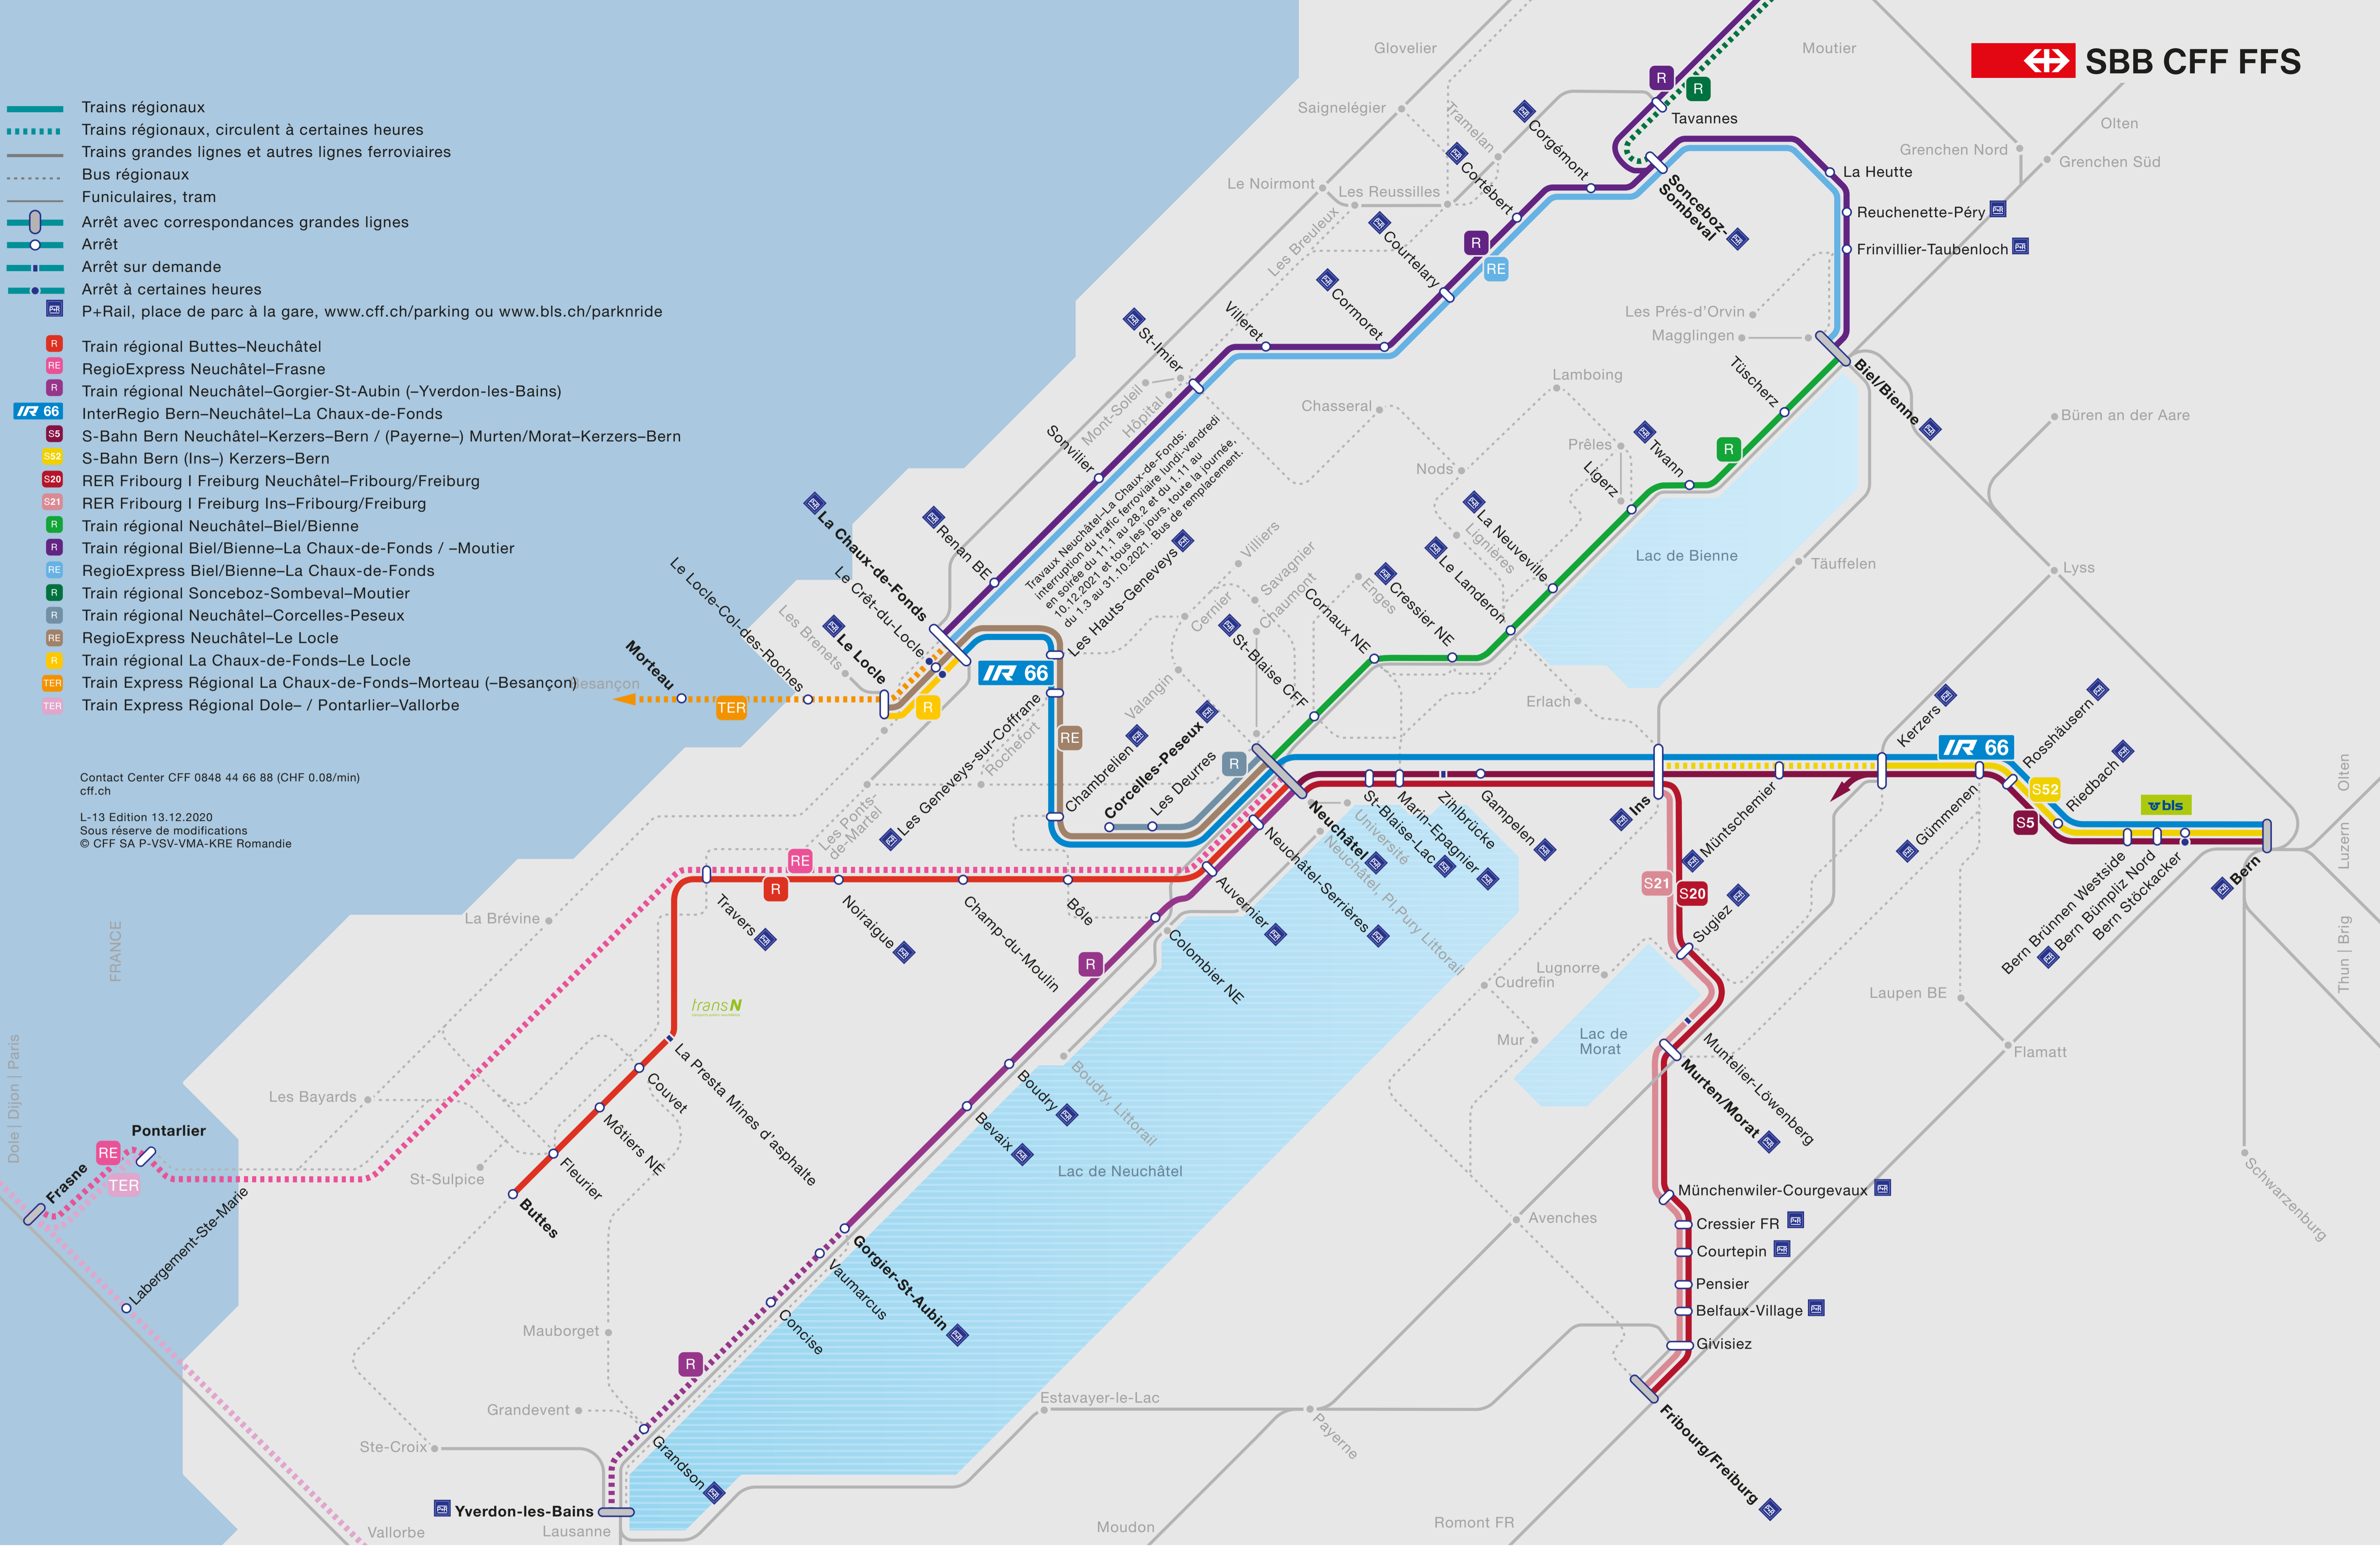

- Trains régionaux
- - - Trains régionaux, circulent à certaines heures
- Trains grandes lignes et autres lignes ferroviaires
- - - Bus régionaux
- Funiculaires, tram
- Arrêt avec correspondances grandes lignes
- Arrêt
- Arrêt sur demande
- Arrêt à certaines heures
- P P+Rail, place de parc à la gare, www.cff.ch/parking ou www.bls.ch/parknride

- R Train régional Buttes–Neuchâtel
- RE RegioExpress Neuchâtel–Frasne
- R Train régional Neuchâtel–Gorgier-St-Aubin (–Yverdon-les-Bains)
- IR 66 InterRegio Bern–Neuchâtel–La Chaux-de-Fonds
- S5 S-Bahn Bern Neuchâtel–Kerzers–Bern / (Payerne–) Murten/Morat–Kerzers–Bern
- S52 S-Bahn Bern (Ins–) Kerzers–Bern
- S20 RER Fribourg | Freiburg Neuchâtel–Fribourg/Freiburg
- S21 RER Fribourg | Freiburg Ins–Fribourg/Freiburg
- R Train régional Neuchâtel–Biel/Bienne
- R Train régional Biel/Bienne–La Chaux-de-Fonds / –Moutier
- RE RegioExpress Biel/Bienne–La Chaux-de-Fonds
- R Train régional Sonceboz–Sombeval–Moutier
- R Train régional Neuchâtel–Corcelles-Peseux
- RE RegioExpress Neuchâtel–Le Locle
- R Train régional La Chaux-de-Fonds–Le Locle
- TER Train Express Régional La Chaux-de-Fonds–Morteau (–Besançon)
- TER Train Express Régional Dole– / Pontarlier–Vallorbe

Contact Center CFF 0848 44 66 88 (CHF 0.08/min)
cff.ch

L-13 Edition 13.12.2020
Sous réserve de modifications
© CFF SA P-VSV-VMA-KRE Romandie

Région Neuchâtel.